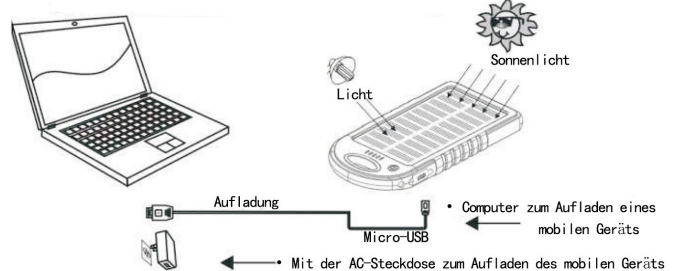

USB-Output 2: DC5V - 1Ausb; Input: DC5V - 1A

Temperatur der Lagerung und des Betriebs von 0 in 45°C; Mobile Ladezeit für Telefon: 3-4 Stunden

Lieferumfang:

- 5000 mAh tragbares Aufladegerät
- USB-Ladekabel
- Karabiner
- Gebrauchsanweisung

- 1-5. LED-Anzeigeleuchten
- 6. Solarpanel
- 7. USB-Output
- 8. USB-Output
- 9. Input Micro-USB
- 10. Taschenlampe
- 11. AN/AUS-Taste

• Energiegewinnung aus Sonnenlicht oder direktem Licht, umweltfreundlich