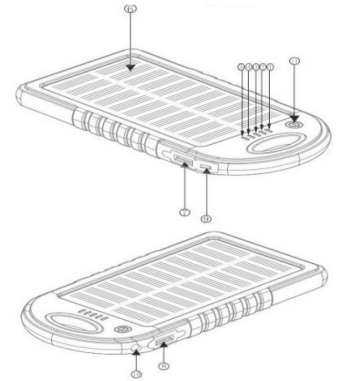

Laden Sie das Gerät vor dem ersten Gebrauch 5 bis 6 Stunden mit dem USB/MICRO-USB-Kabel vollständig auf.

Technische Daten:

Produktgröße: 14,2 x 7,5 x 1,45 cm

Wiederaufladbare Li-Akku: 5000 mAh

USB-Output 1: DC5V -1A

- 1-5. LED-Anzeigeleuchten
- 6. Solarpanel
- 7. USB-Output
- 8. USB-Output
- 9. Input Micro-USB
- 10. Taschenlampe
- 11. AN/AUS-Taste

• Energiegewinnung aus Sonnenlicht oder direktem Licht, umweltfreundlich